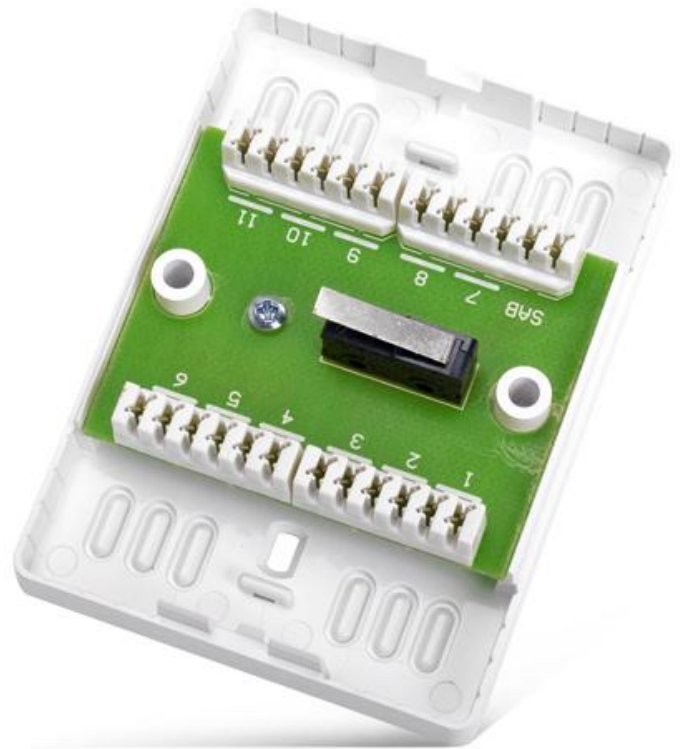

# MZ-2 CT

## ΚΟΥΤΙ ΔΙΑΝΟΜΉΣ

- Διευκολύνει την τοποθέτηση εγκαταστάσεων χαμηλής τάσης, όπως εγκαταστάσεις συναγερμού
- Τερματικά τύπου κορώνας

## ΤΕΧΝΙΚΑ ΔΕΔΟΜΈΝΑ

Αριθμός τερματικών	11 ζεύγη
Μεγ. τάση εξόδων	24 V DC/AC
Επαφή ταμπερ	Ναι
Διαστάσεις κουτιού	89 x 66 x 30 mm
Βάρος	86 g